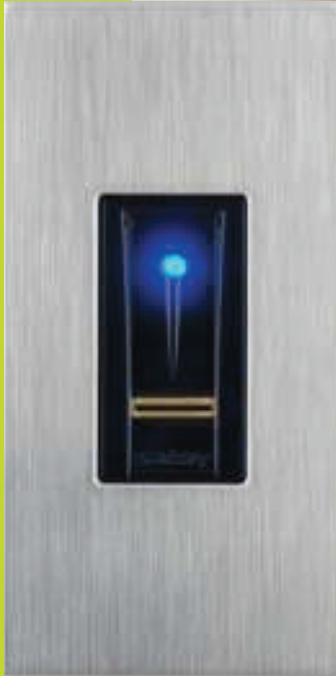

Perfektní design v měřítku 1:1: ekey integra, 45 x 90 mm

„Žijte doma pohodlněji“

ekey home integra

Jednodušší & bezpečnější přístup prostřednictvím otisku prstu

ekey home integra umožní Vám přinést komfort do Vašeho domu.

Pokroková technologie od ekey, vedoucí společnosti v oblasti biometrie, kombinovaná s elegantním designem Vašich vchodových dveří. Integrovaný skener otisků prstů nabízí pohodlnou a bezpečnou alternativu ke konvenčním klíčům, kódům nebo kartám. Příslušný řídicí panel nezabírá skoro žádné místo a je bezpečně umístěn ve dveřním křídle. Ztracené nebo zapomenuté klíče jsou věcí minulosti, protože: